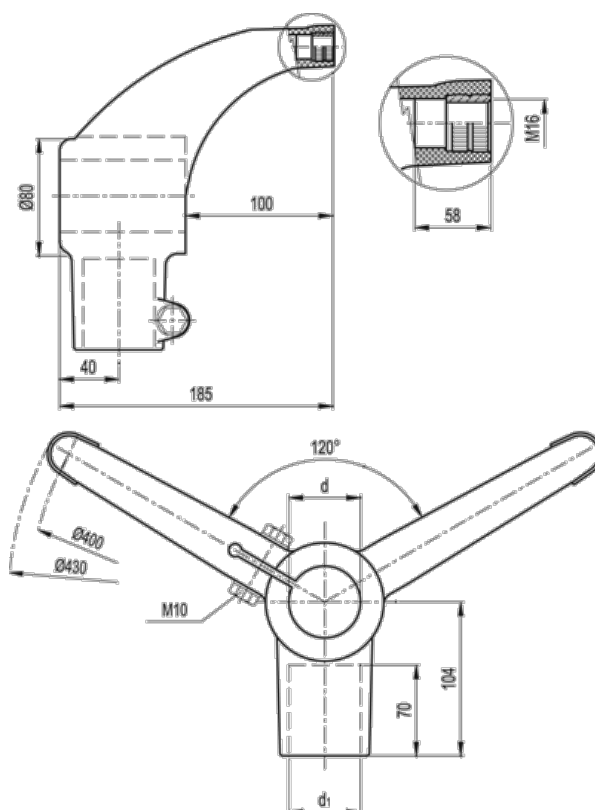

Varenummer: 2310419615
Beskrivelse: E+G Støttefod med samleled
BAG2-120-60-42-SST

Mål

d (tomme) = 2 Gas
d1 (mm) = 42.4
d1 (tomme) = 1 1/4 Gas
d mm = 60.3
Vægt (g) = 710